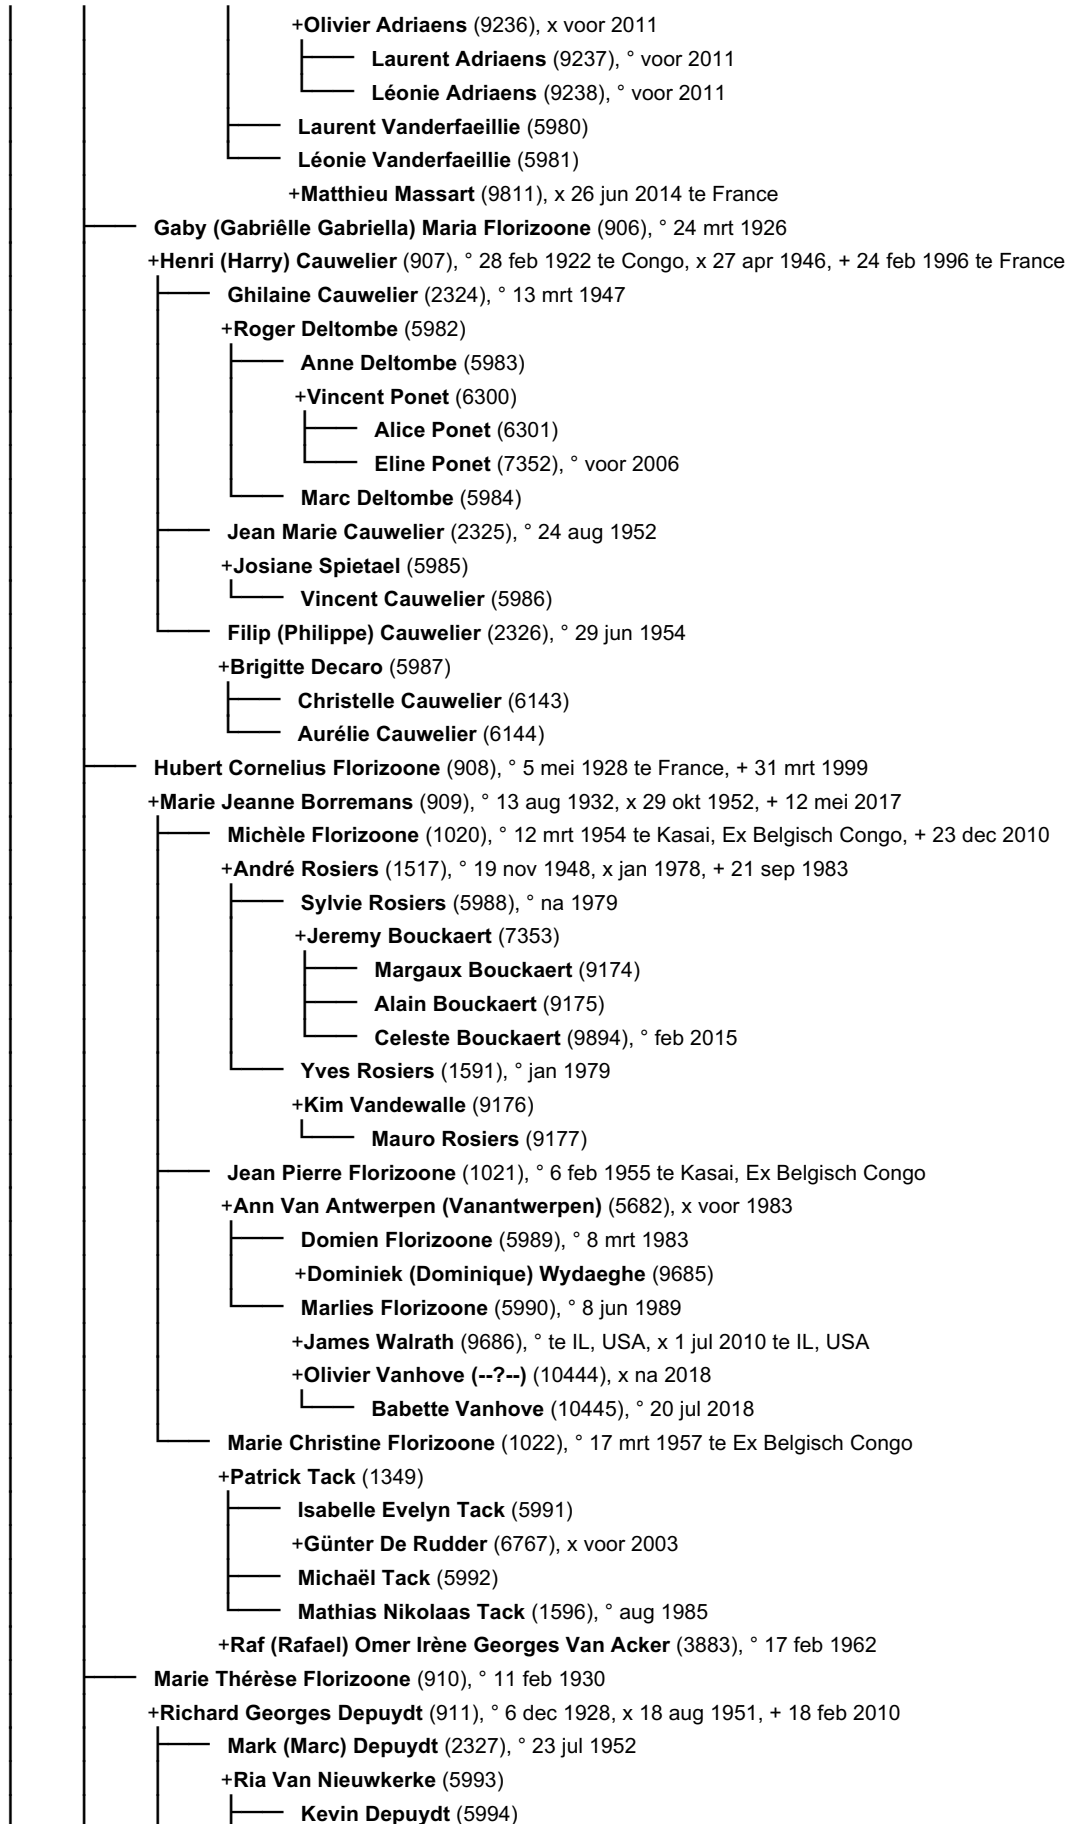

Afstammelingen van wijlen Heliodoor Florizoone, Sylvie Cloet, Sylvie Florizoone en Zulma Vermander.

+**Gulnora Mirkhidoyatova** (6305), ° 7 mei 1972 te Uzbekistan, x 17 jul 2001

├── **Mila Charlotte Sobry** (9230), ° 23 mei 2001

├── **Maximiliaan Sobry** (6971), ° 27 jan 2003

└── **Nicole Sobry** (2543), ° 30 jan 1956

+**William Decleyre** (6028), ° 14 dec 1955, x 11 sep 1981

├── **Michael Decleyre** (6029), ° 10 okt 1987

├── **Timothy Decleyre** (6030), ° 21 dec 1989