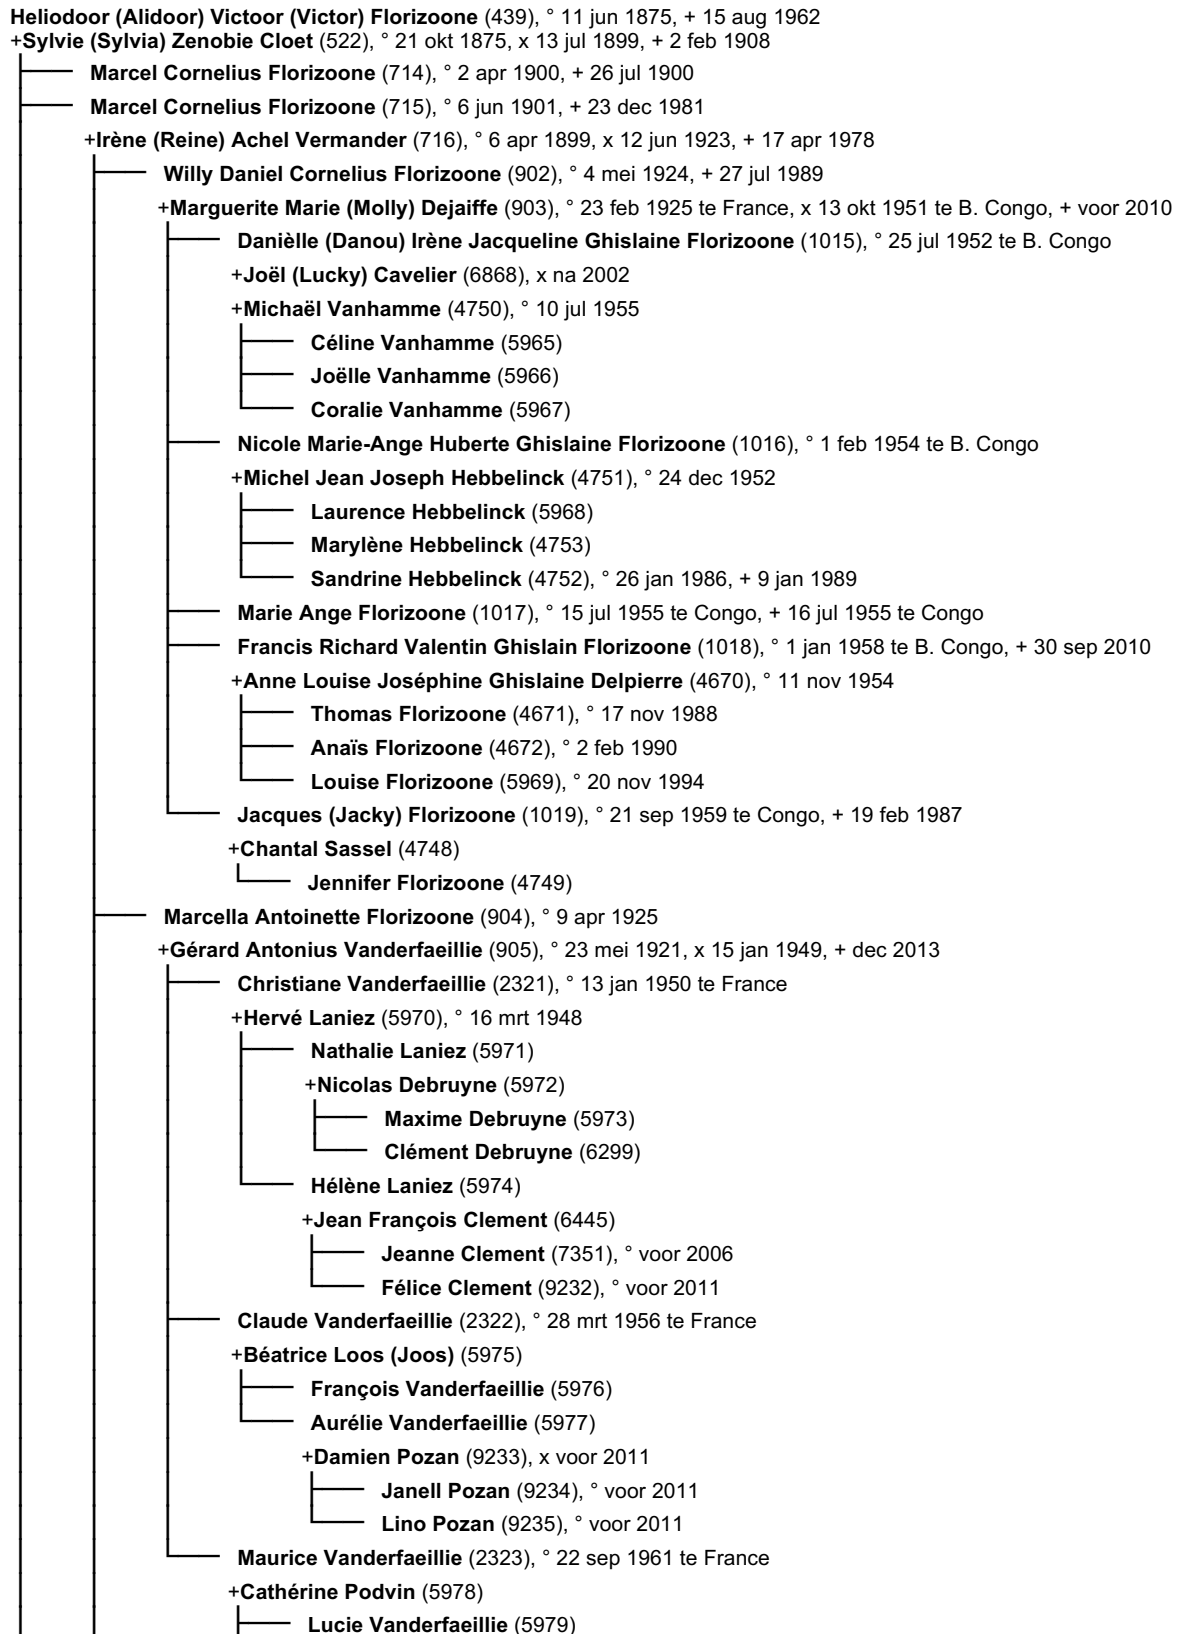

Afstammelingen van wijlen Heliodoor Florizoone, Sylvie Cloet, Sylvie Florizoone en Zulma Vermander.

+**Gulnora Mirkhidoyatova** (6305), ° 7 mei 1972 te Uzbekistan, x 17 jul 2001

├── **Mila Charlotte Sobry** (9230), ° 23 mei 2001

├── **Maximiliaan Sobry** (6971), ° 27 jan 2003

└── **Nicole Sobry** (2543), ° 30 jan 1956

+**William Decleyre** (6028), ° 14 dec 1955, x 11 sep 1981

├── **Michael Decleyre** (6029), ° 10 okt 1987

├── **Timothy Decleyre** (6030), ° 21 dec 1989

└── **Johan Sobry** (2336), ° 14 jan 1960, + 22 feb 2012

+**Maria Gracia Nowé** (8083), ° 15 mei 1959 te Zaire, x 28 jan 1984

├── **Mike Sobry** (6031), ° 15 jun 1986

├── +**Frauke Dehennin** (9437), ° 30 jun 1984, x 17 dec 2013

├── **August Johan Etienne Sobry** (9534), ° 12 dec 2012

├── **Olivia Sobry** (9900), ° 8 aug 2014

└── **Jorik Sobry** (6032), ° 14 feb 1990

└── **Cecile (Cecilia) Madeleine Cornelia Dewaele** (1811), ° 25 okt 1926, + 25 sep 1992 te Vaucluse, France