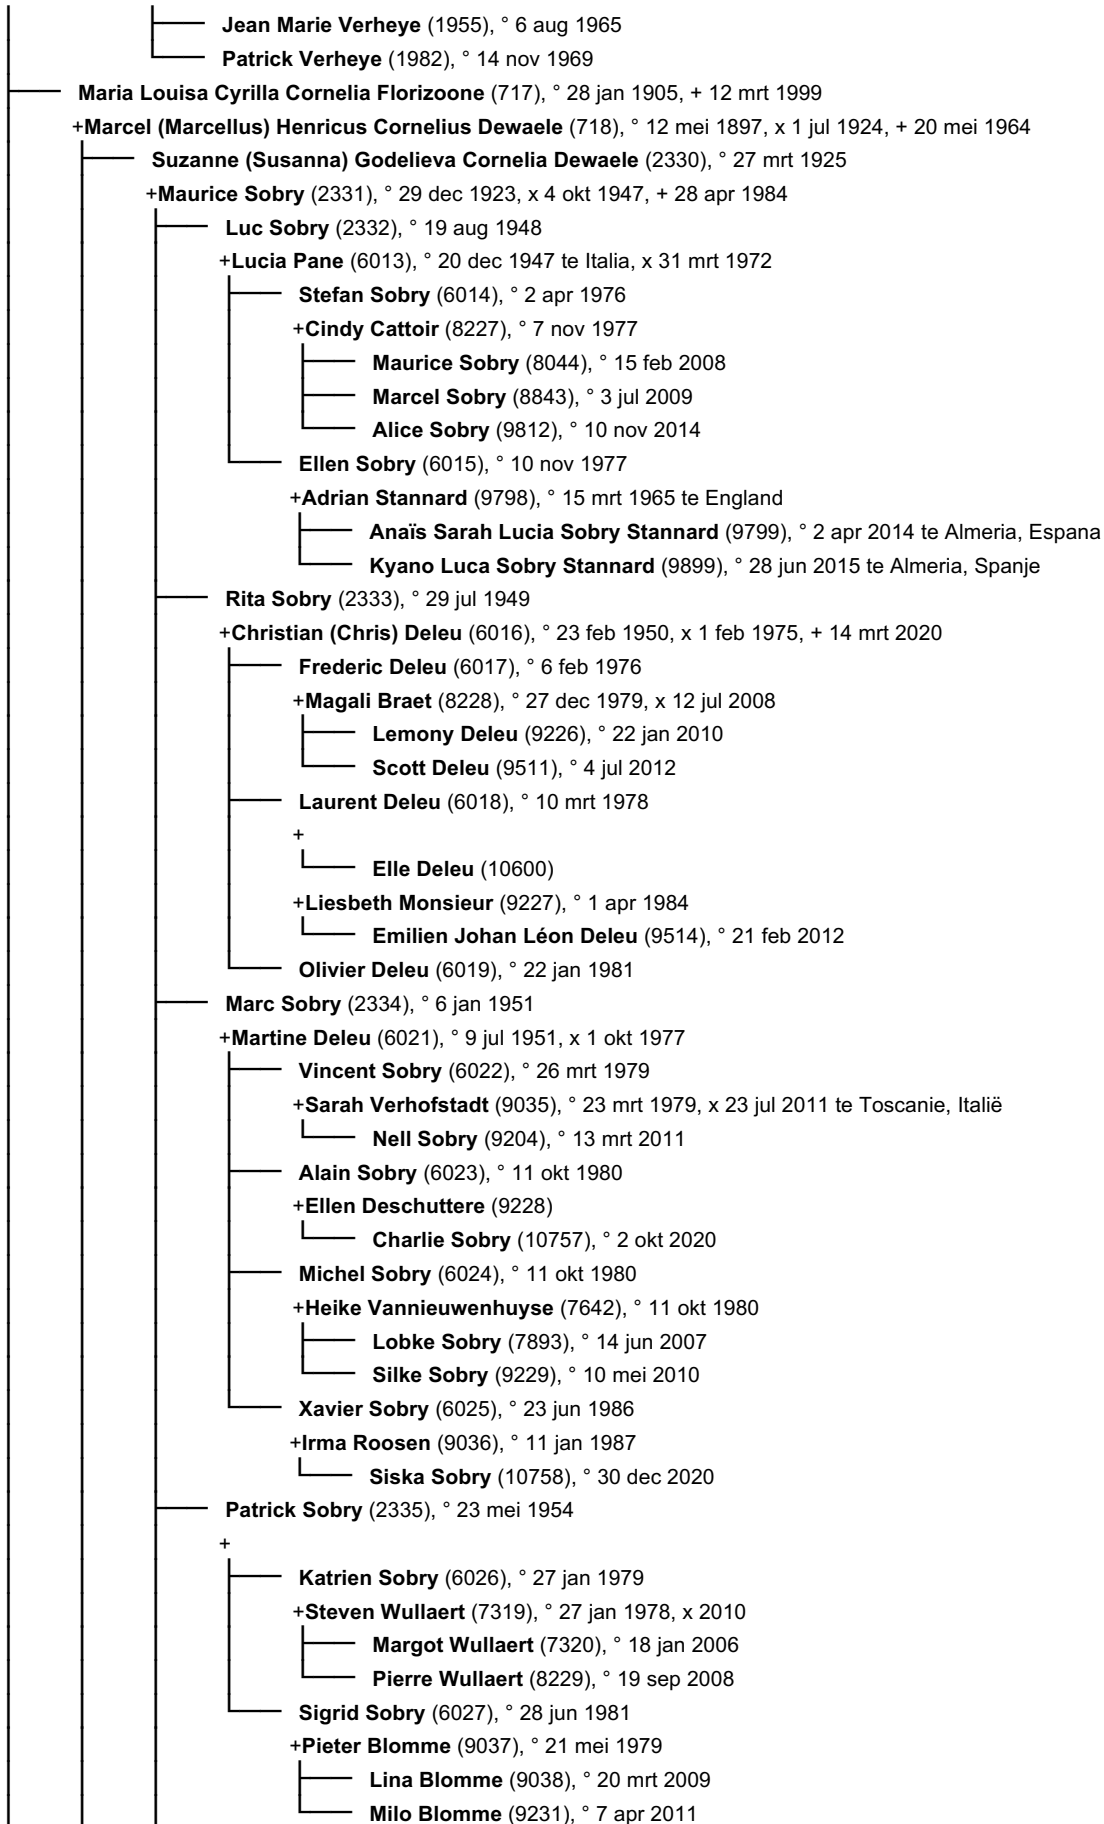

Afstammelingen van wijlen Heliodoor Florizoone, Sylvie Cloet, Sylvie Florizoone en Zulma Vermander.

+**Gulnora Mirkhidoyatova** (6305), ° 7 mei 1972 te Uzbekistan, x 17 jul 2001

├── **Mila Charlotte Sobry** (9230), ° 23 mei 2001

├── **Maximiliaan Sobry** (6971), ° 27 jan 2003

└── **Nicole Sobry** (2543), ° 30 jan 1956

+**William Decleyre** (6028), ° 14 dec 1955, x 11 sep 1981

├── **Michael Decleyre** (6029), ° 10 okt 1987

├── **Timothy Decleyre** (6030), ° 21 dec 1989