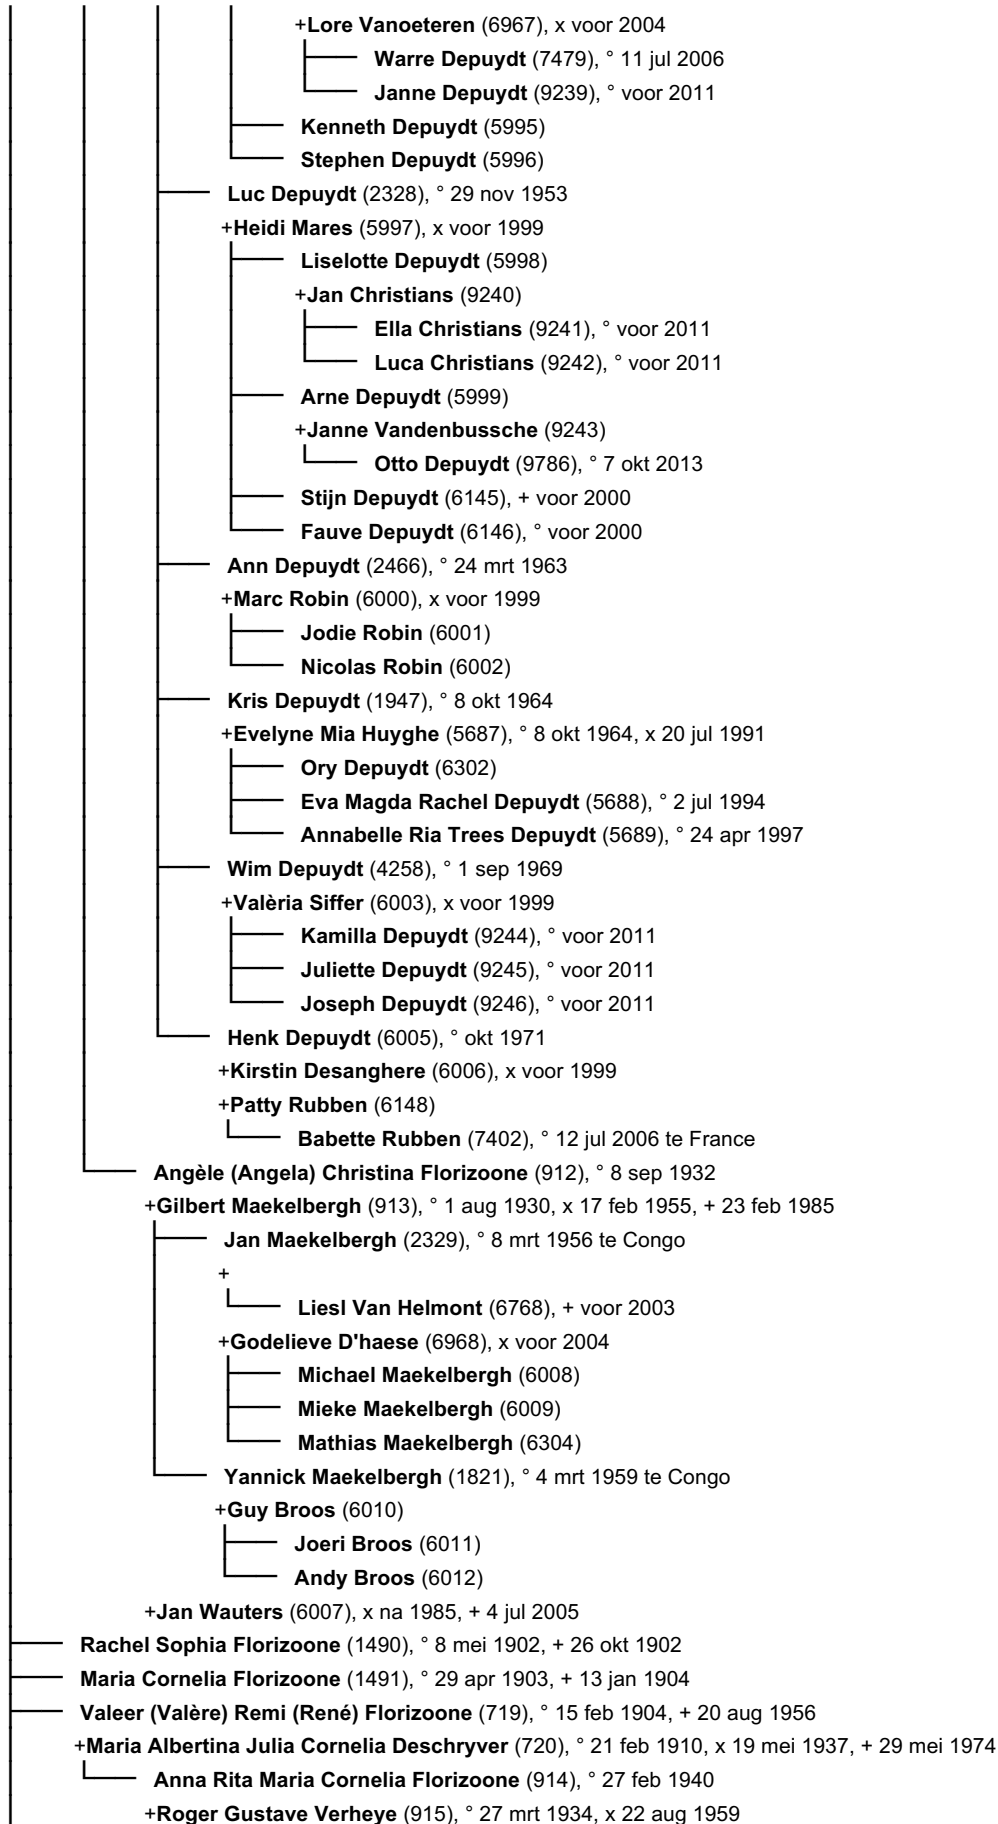

Afstammelingen van wijlen Heliodoor Florizoone, Sylvie Cloet, Sylvie Florizoone en Zulma Vermander.

+**Gulnora Mirkhidoyatova** (6305), ° 7 mei 1972 te Uzbekistan, x 17 jul 2001

├── **Mila Charlotte Sobry** (9230), ° 23 mei 2001

├── **Maximiliaan Sobry** (6971), ° 27 jan 2003

└── **Nicole Sobry** (2543), ° 30 jan 1956

+**William Decleyre** (6028), ° 14 dec 1955, x 11 sep 1981

├── **Michael Decleyre** (6029), ° 10 okt 1987

├── **Timothy Decleyre** (6030), ° 21 dec 1989

├── **August Johan Etienne Sobry** (9534), ° 12 dec 2012

├── **Olivia Sobry** (9900), ° 8 aug 2014

└── **Jorik Sobry** (6032), ° 14 feb 1990

└── **Cecile (Cecilia) Madeleine Cornelia Dewaele** (1811), ° 25 okt 1926, + 25 sep 1992 te Vaucluse, France