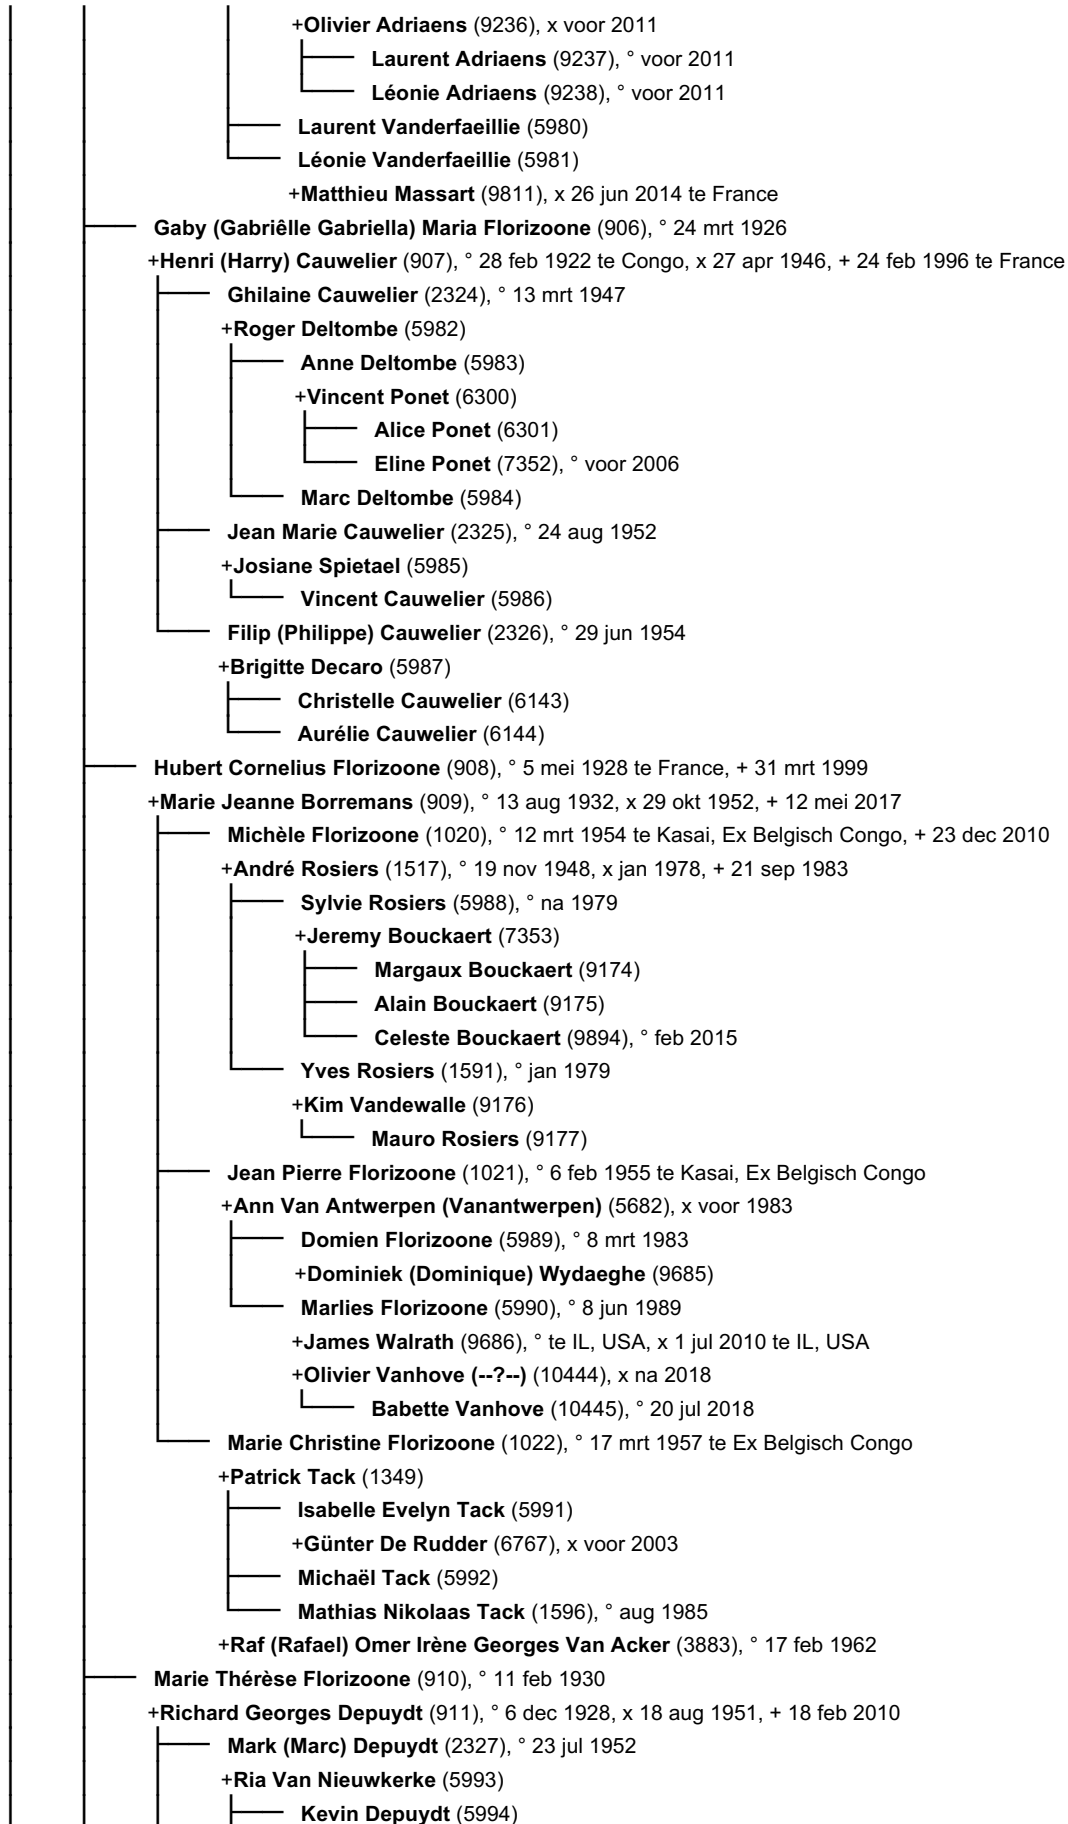

## Afstamming van wijlen het echtpaar Heliodoor Florizoone en Sylvie Cloet.

+**Gulnora Mirkhidoyatova** (6305), ° 7 mei 1972 te Uzbekistan, x 17 jul 2001

└─ **Mila Charlotte Sobry** (9230), ° 23 mei 2001

└─ **Maximiliaan Sobry** (6971), ° 27 jan 2003

└─ **Nicole Sobry** (2543), ° 30 jan 1956

+**William Decleyre** (6028), ° 14 dec 1955, x 11 sep 1981

└─ **Michael Decleyre** (6029), ° 10 okt 1987

└─ **Timothy Decleyre** (6030), ° 21 dec 1989