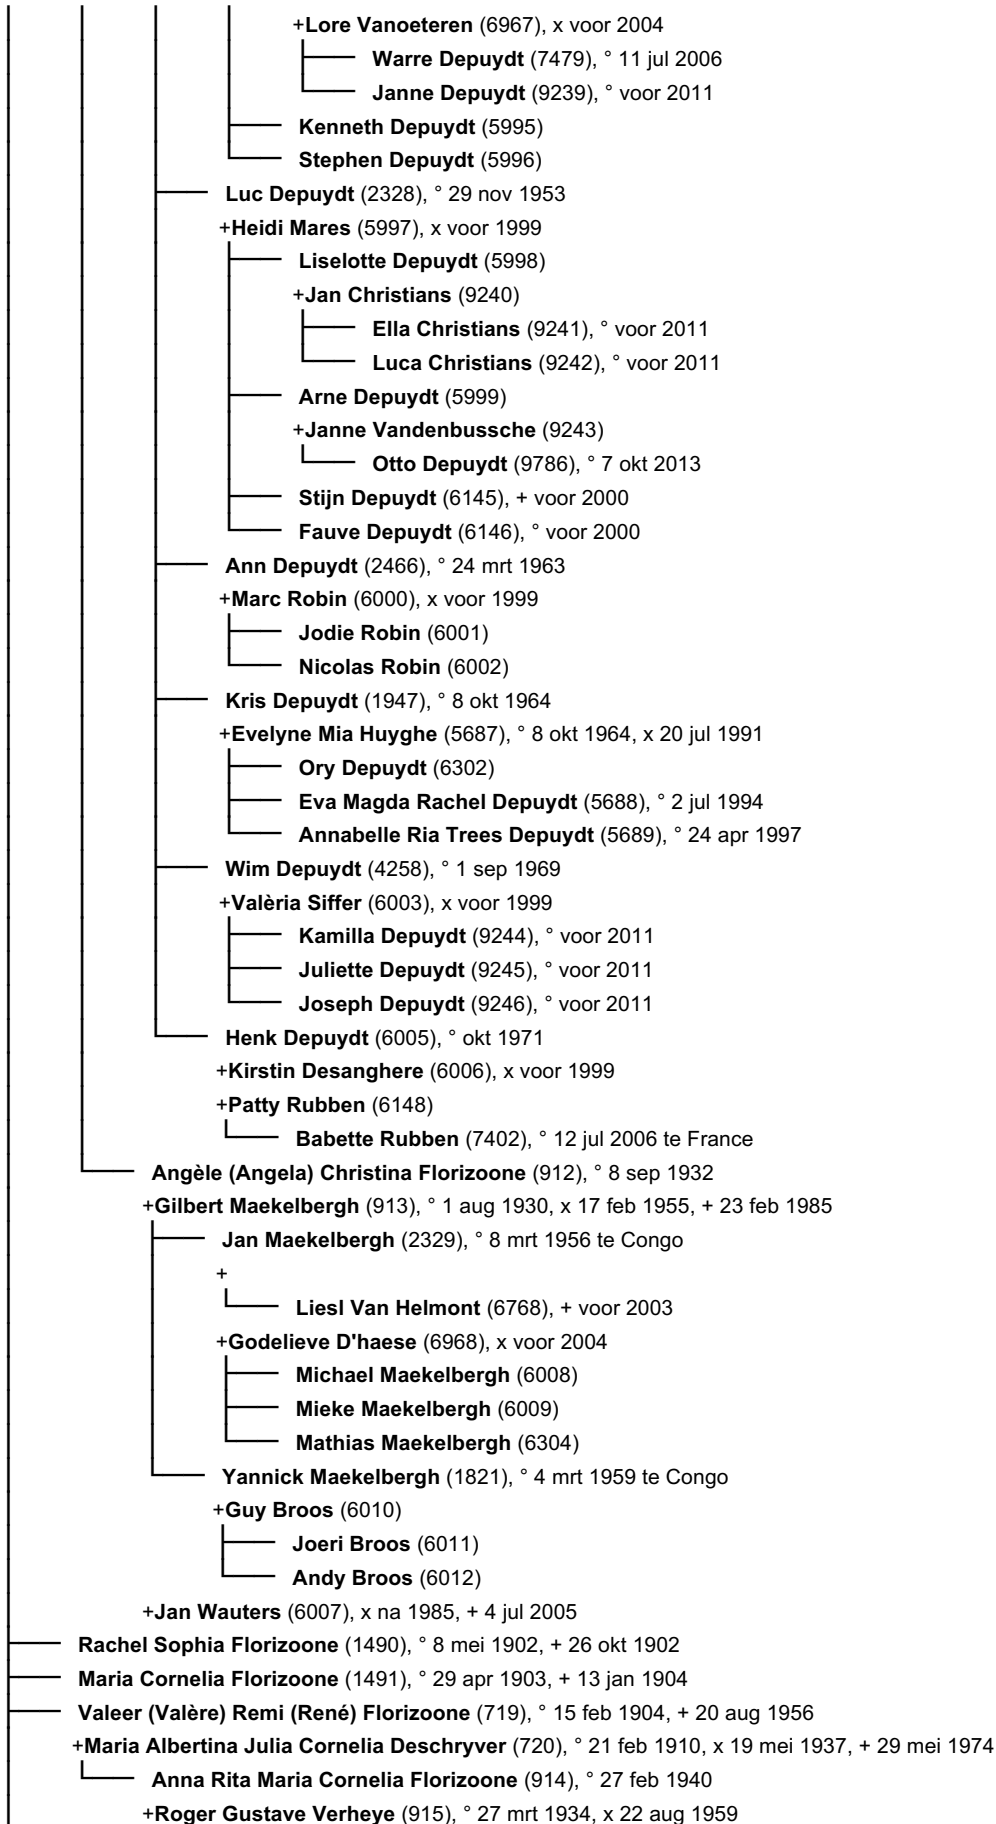

## Afstamming van wijlen het echtpaar Heliodoor Florizoone en Sylvie Cloet.

+**Gulnora Mirkhidoyatova** (6305), ° 7 mei 1972 te Uzbekistan, x 17 jul 2001

└─ **Mila Charlotte Sobry** (9230), ° 23 mei 2001

└─ **Maximiliaan Sobry** (6971), ° 27 jan 2003

└─ **Nicole Sobry** (2543), ° 30 jan 1956

+**William Decleyre** (6028), ° 14 dec 1955, x 11 sep 1981

└─ **Michael Decleyre** (6029), ° 10 okt 1987

└─ **Timothy Decleyre** (6030), ° 21 dec 1989

└─ **Johan Sobry** (2336), ° 14 jan 1960, + 22 feb 2012

+**Maria Gracia Nowé** (8083), ° 15 mei 1959 te Zaire, x 28 jan 1984

└─ **Mike Sobry** (6031), ° 15 jun 1986

+**Frauke Dehennin** (9437), ° 30 jun 1984, x 17 dec 2013

└─ **August Johan Etienne Sobry** (9534), ° 12 dec 2012

└─ **Olivia Sobry** (9900), ° 8 aug 2014

└─ **Jorik Sobry** (6032), ° 14 feb 1990

└─ **Cecile (Cecilia) Madeleine Cornelia Dewaele** (1811), ° 25 okt 1926, + 25 sep 1992 te Vaucluse, France