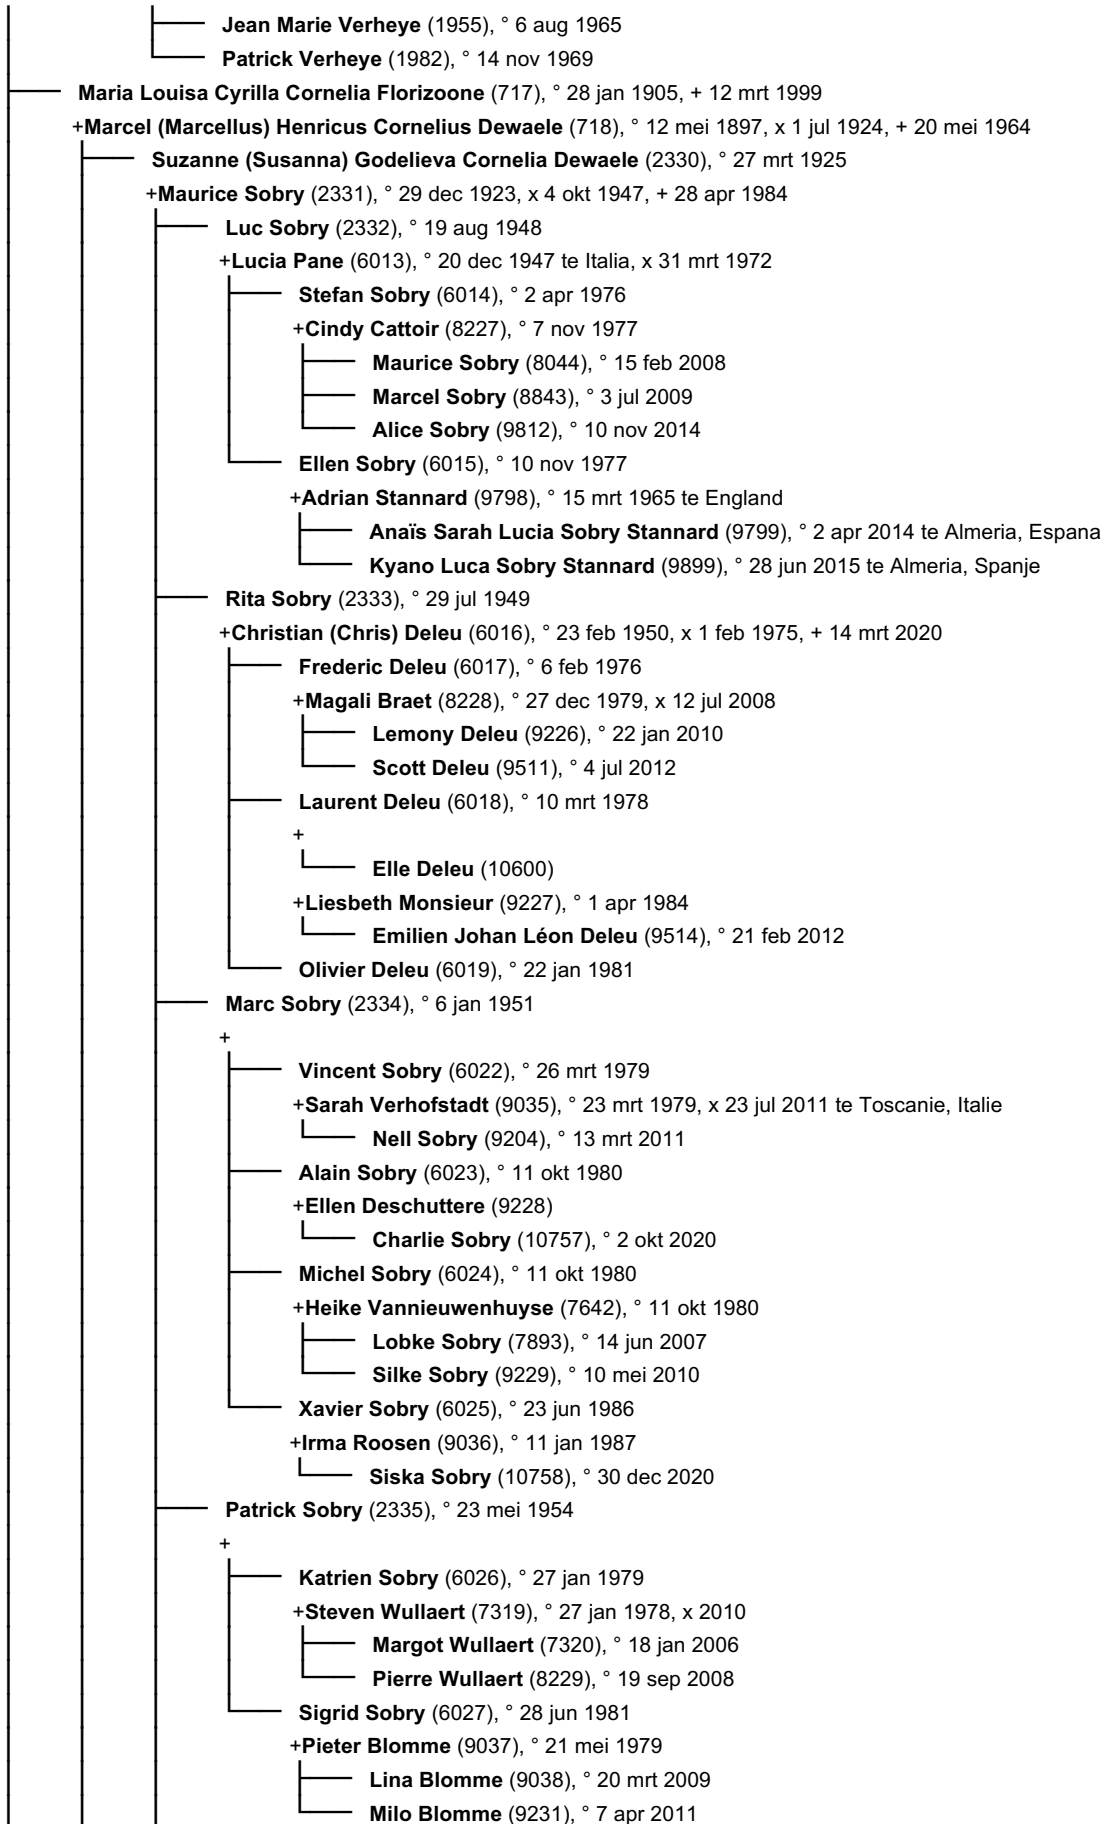

## Afstamming van wijlen het echtpaar Heliodoor Florizoone en Sylvie Cloet.

+**Gulnora Mirkhidoyatova** (6305), ° 7 mei 1972 te Uzbekistan, x 17 jul 2001

└─ **Mila Charlotte Sobry** (9230), ° 23 mei 2001

└─ **Maximiliaan Sobry** (6971), ° 27 jan 2003

└─ **Nicole Sobry** (2543), ° 30 jan 1956

+**William Decleyre** (6028), ° 14 dec 1955, x 11 sep 1981

└─ **Michael Decleyre** (6029), ° 10 okt 1987

└─ **Timothy Decleyre** (6030), ° 21 dec 1989

└─ **August Johan Etienne Sobry** (9534), ° 12 dec 2012

└─ **Olivia Sobry** (9900), ° 8 aug 2014

└─ **Jorik Sobry** (6032), ° 14 feb 1990

└─ **Cecile (Cecilia) Madeleine Cornelia Dewaele** (1811), ° 25 okt 1926, + 25 sep 1992 te Vaucluse, France