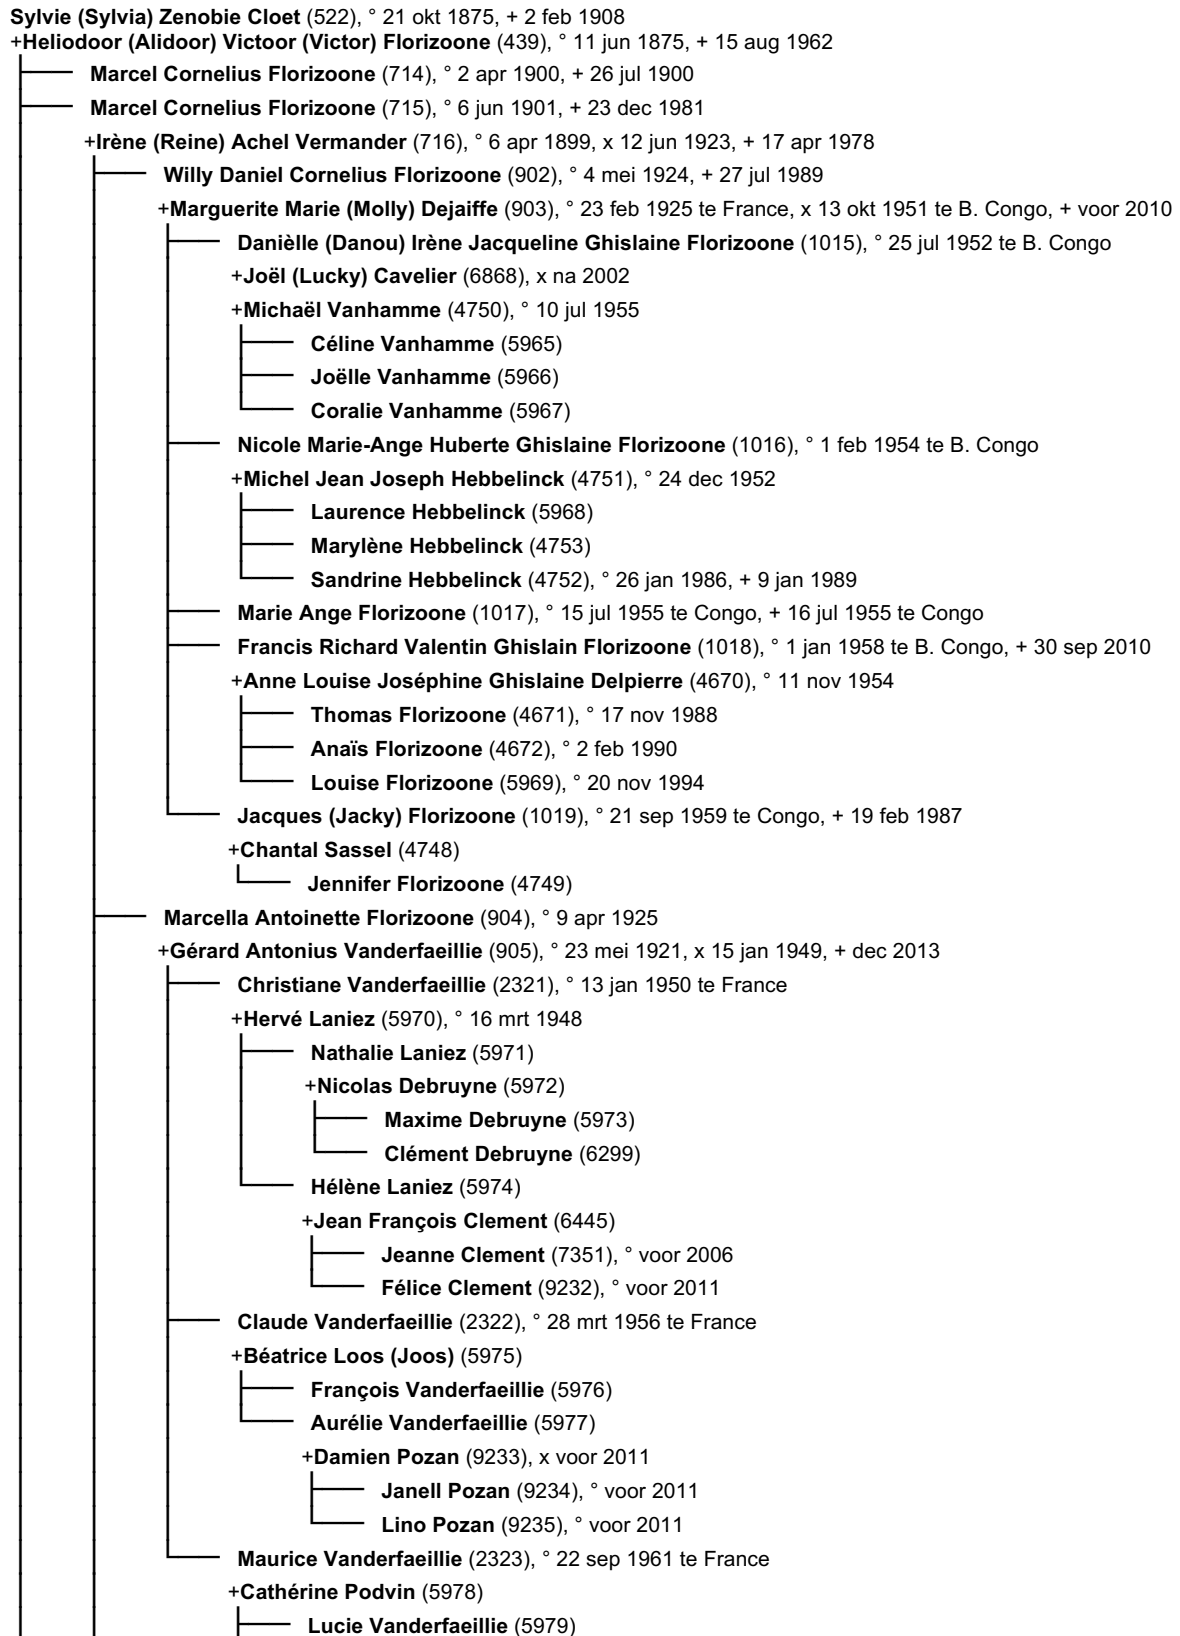

## Afstamming van wijlen het echtpaar Heliodoor Florizoone en Sylvie Cloet.

+**Gulnora Mirkhidoyatova** (6305), ° 7 mei 1972 te Uzbekistan, x 17 jul 2001

└─ **Mila Charlotte Sobry** (9230), ° 23 mei 2001

└─ **Maximiliaan Sobry** (6971), ° 27 jan 2003

└─ **Nicole Sobry** (2543), ° 30 jan 1956

+**William Decleyre** (6028), ° 14 dec 1955, x 11 sep 1981

└─ **Michael Decleyre** (6029), ° 10 okt 1987

└─ **Timothy Decleyre** (6030), ° 21 dec 1989

└─ **Johan Sobry** (2336), ° 14 jan 1960, + 22 feb 2012

+**Maria Gracia Nowé** (8083), ° 15 mei 1959 te Zaire, x 28 jan 1984

└─ **Mike Sobry** (6031), ° 15 jun 1986

+**Frauke Dehennin** (9437), ° 30 jun 1984, x 17 dec 2013

└─ **August Johan Etienne Sobry** (9534), ° 12 dec 2012

└─ **Olivia Sobry** (9900), ° 8 aug 2014

└─ **Jorik Sobry** (6032), ° 14 feb 1990

└─ **Cecile (Cecilia) Madeleine Cornelia Dewaele** (1811), ° 25 okt 1926, + 25 sep 1992 te Vaucluse, France